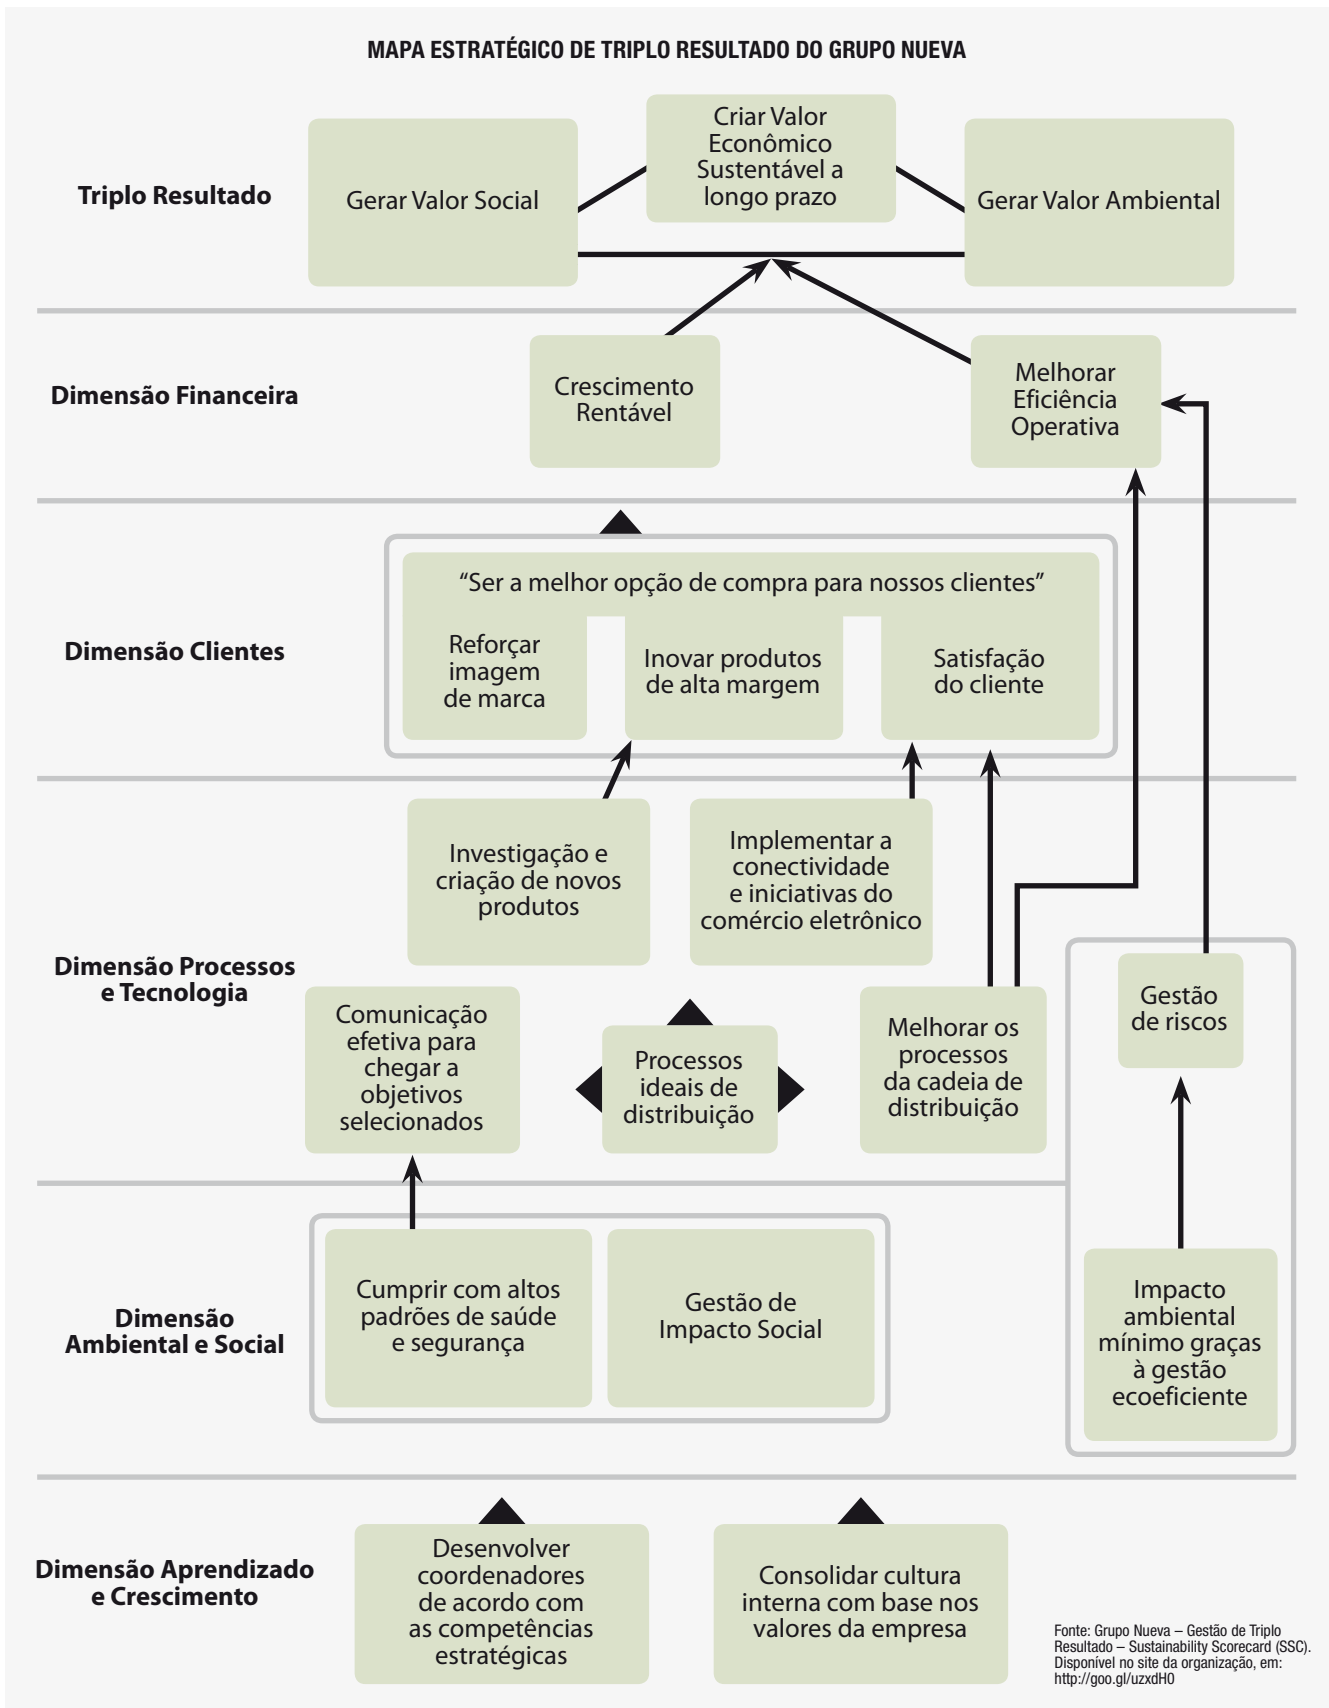

MAPA ESTRATÉGICO DE TRIPLO RESULTADO DO GRUPO NUEVA

Fonte: Grupo Nueva – Gestão de Triplo Resultado – Sustainability Scorecard (SSC). Disponível no site da organização, em: <http://goo.gl/uzxdHO>